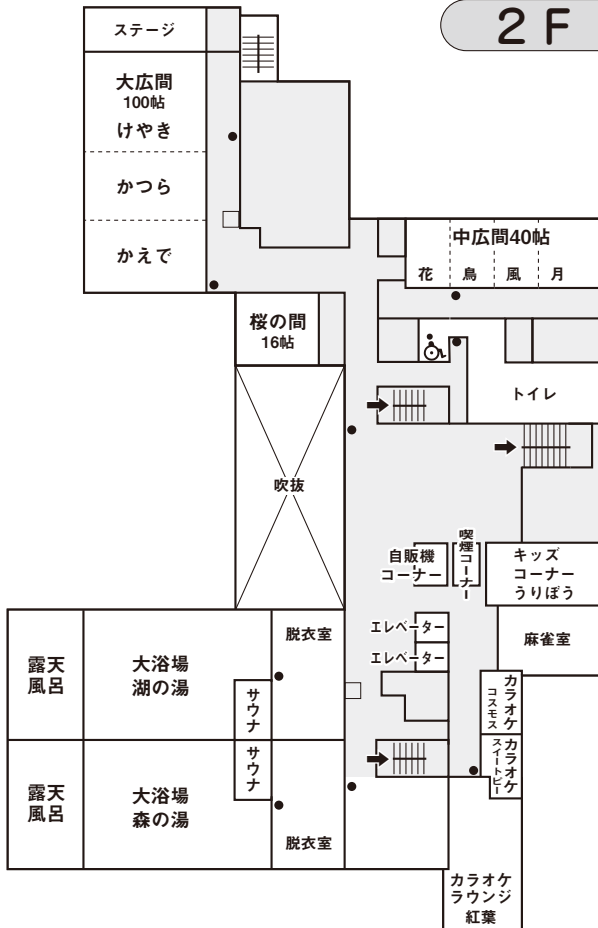

ユニットピアささやまお部屋案内

<レイクプラザ>

※レイクプラザ客室は和室です。
 ※各客室にお風呂はございません。大浴場をご利用ください。

定員：室番末尾1と9は6名様
 2～8は5名様

非常の際には

- 消火器
- 消火栓
- ← 避難方向

喫煙

3 F

禁煙

4 F

2 F

禁煙

5 F

禁煙

6 F