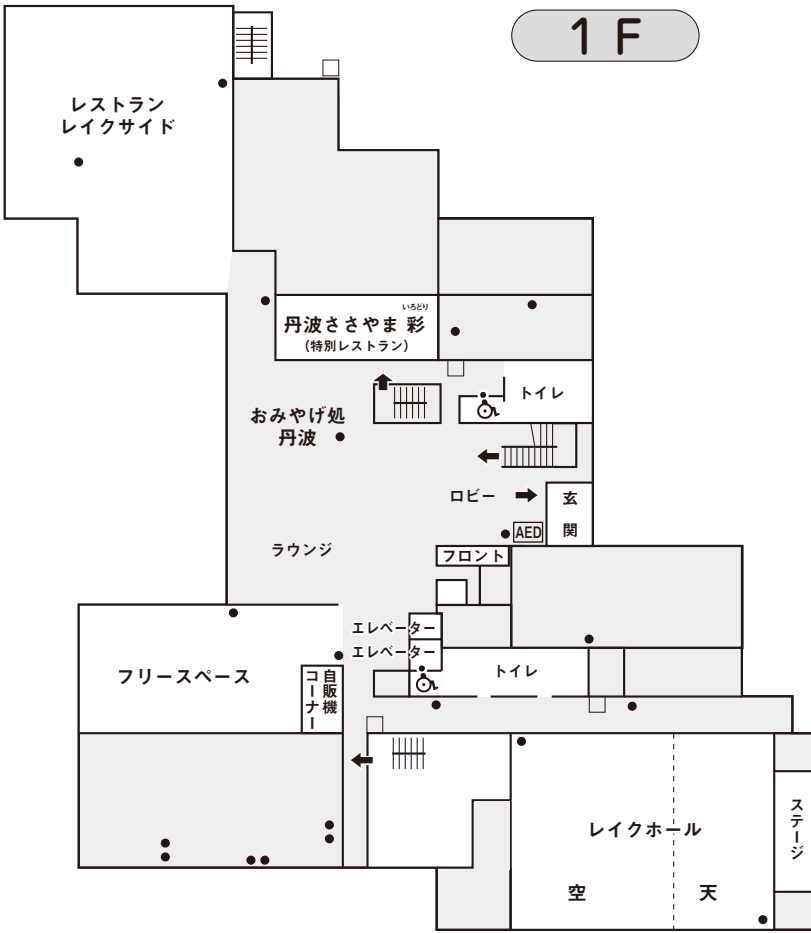

ユニットピアささやまお部屋案内

<レイクプラザ>

※レイクプラザ客室は和室です。
 ※各客室にお風呂はございません。大浴場をご利用ください。

定員：室番末尾1と9は6名様
 2～8は5名様

非常の際には

- 消火器
- 消火栓
- ← 避難方向

喫煙

3 F

禁煙

4 F

2 F

禁煙

5 F

禁煙

6 F