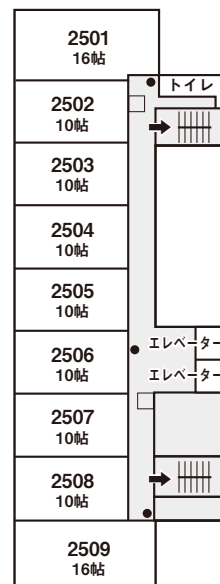

ユニットピアささやまお部屋案内

<レイクプラザ>

※レイクプラザ客室は和室です。
 ※各客室にお風呂はございません。大浴場をご利用ください。

定員：室番末尾1と9は6名様
 2～8は5名様

非常の際には

- 消火器
- 消火栓
- ← 避難方向

喫煙

3 F

禁煙

4 F

2 F

禁煙

5 F

禁煙

6 F