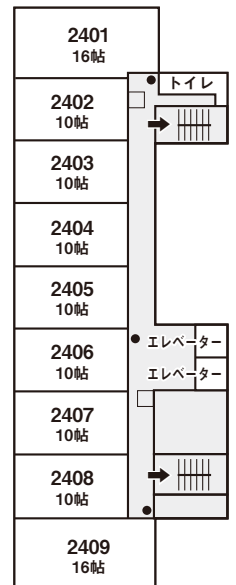

ユニットピアささやまお部屋案内

<レイクプラザ>

※レイクプラザ客室は和室です。
 ※各客室にお風呂はございません。大浴場をご利用ください。

定員：室番末尾1と9は6名様
 2～8は5名様

非常の際には

- 消火器
- 消火栓
- ← 避難方向

喫煙

3 F

禁煙

4 F

2 F

禁煙

5 F

禁煙

6 F