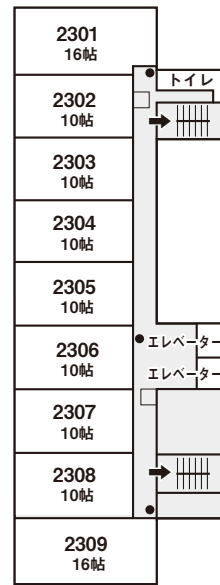

ユニットピアささやまお部屋案内

<レイクプラザ>

※レイクプラザ客室は和室です。
 ※各客室にお風呂はございません。大浴場をご利用ください。

定員：室番末尾1と9は6名様
 2～8は5名様

非常の際には

- 消火器
- 消火栓
- ← 避難方向

喫煙

3 F

禁煙

4 F

2 F

禁煙

5 F

禁煙

6 F