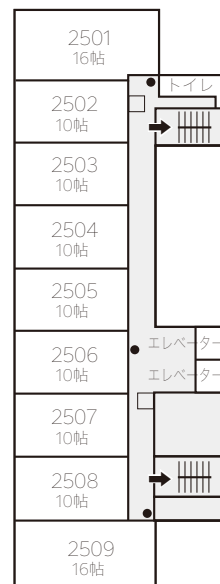

ユニットピアささやまお部屋案内

<レイクプラザ>

※レイクプラザ客室は和室です。
※各客室にお風呂はございません。大浴場をご利用ください。

定員：室番末尾1と9は6名様
2～8は5名様

非常の際には

- 消火器
- 消火栓
- ← 避難方向

喫煙
3 F

喫煙
4 F

2 F

禁煙
5 F

禁煙
6 F