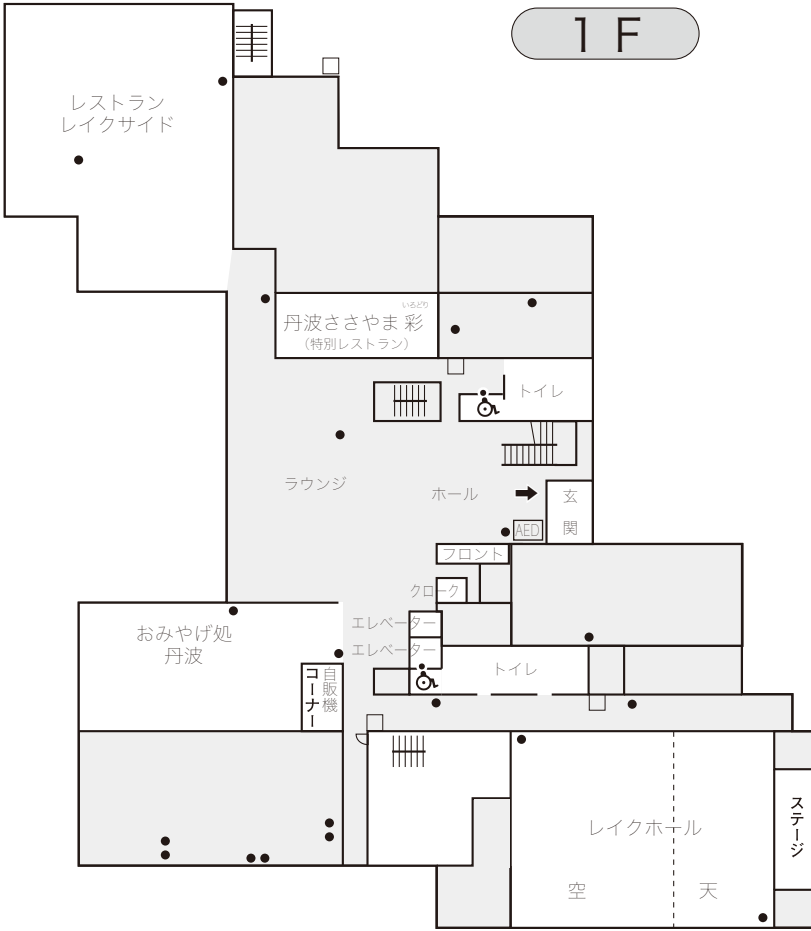

ユニットピアささやまお部屋案内

<レイクプラザ>

※レイクプラザ客室は和室です。
 ※各客室にお風呂はございません。大浴場をご利用ください。

定員：室番末尾1と9は6名様
 2～8は5名様

非常の際には

- 消火器
- 消火栓
- ← 避難方向

喫煙
3 F

喫煙
4 F