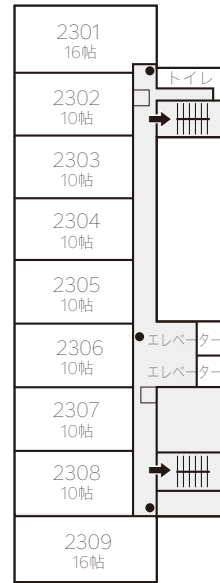

ユニットピアささやまお部屋案内

<レイクプラザ>

※レイクプラザ客室は和室です。
 ※各客室にお風呂はございません。大浴場をご利用ください。

定員：室番末尾1と9は6名様
 2～8は5名様

非常の際には

- 消火器
- 消火栓
- ← 避難方向

喫煙
3 F

喫煙
4 F