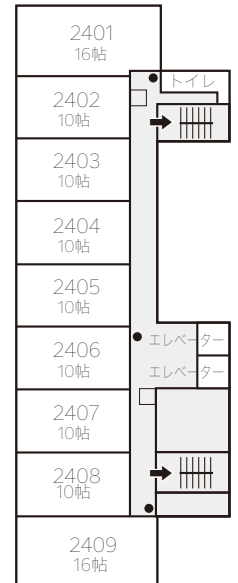

ユニットピアささやまお部屋案内

<レイクプラザ>

※レイクプラザ客室は和室です。
 ※各客室にお風呂はございません。大浴場をご利用ください。

定員：室番末尾1と9は6名様
 2～8は5名様

非常の際には

- 消火器
- 消火栓
- ← 避難方向

喫煙
3 F

喫煙
4 F