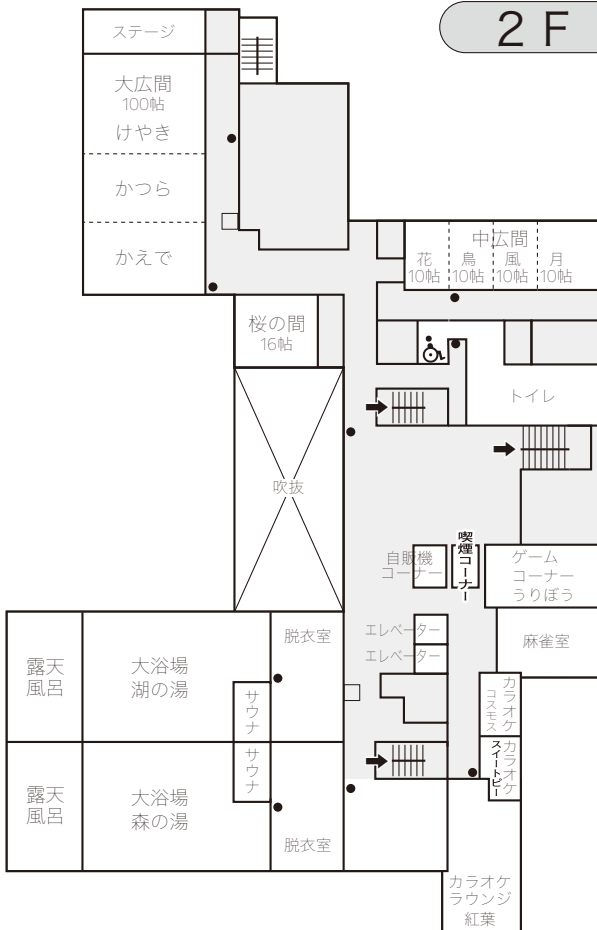

ユニットピアささやまお部屋案内

<レイクプラザ>

※レイクプラザ客室は和室です。
※各客室にお風呂はございません。大浴場をご利用ください。

定員：室番末尾1と9は6名様
2～8は5名様

非常の際には

- 消火器
- 消火栓
- ← 避難方向

喫煙
3 F

喫煙
4 F

2 F

禁煙
5 F

禁煙
6 F