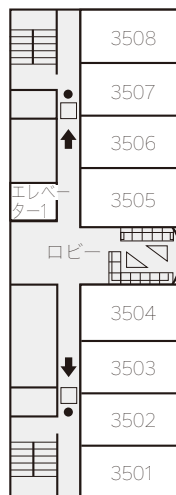

ユニットピアささやまお部屋案内

<フォレストプラザ>

※フォレストプラザ客室は2名様定員の洋室、ユニットバス付です。

1 F

非常の際には

- 消火器
- 消火栓
- ← 避難方向

喫煙

4 F

2 F

喫煙

禁煙

5 F

禁煙

6 F

3 F

喫煙