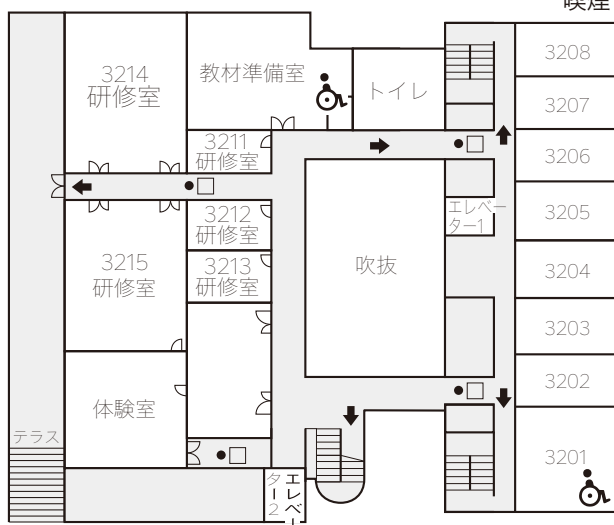

ユニットピアささやまお部屋案内

<フォレストプラザ>

※フォレストプラザ客室は2名様定員の洋室、ユニットバス付です。

1 F

非常の際には

- 消火器
- 消火栓
- ← 避難方向

喫煙

4 F

2 F

喫煙

禁煙

5 F

禁煙

6 F

3 F

喫煙