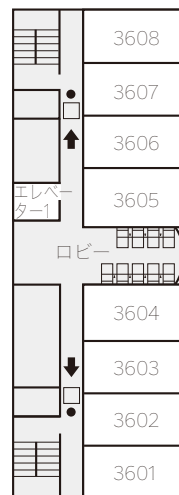

ユニットピアささやまお部屋案内

<フォレストプラザ>

※フォレストプラザ客室は2名様定員の洋室、ユニットバス付です。

1 F

非常の際には

- 消火器
- 消火栓
- ← 避難方向

喫煙

4 F

2 F

喫煙

禁煙

5 F

禁煙

6 F

3 F

喫煙