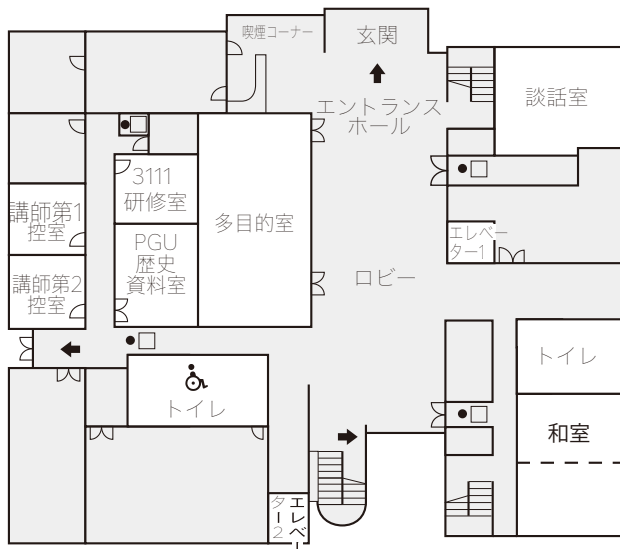

ユニットピアささやまお部屋案内

<フォレストプラザ>

※フォレストプラザ客室は2名様定員の洋室、ユニットバス付です。

1 F

非常の際には

- 消火器
- 消火栓
- ← 避難方向

喫煙

4 F