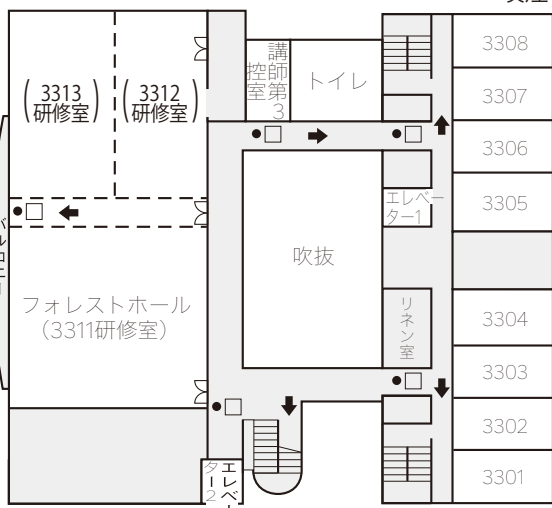

ユニットピアささやまお部屋案内

<フォレストプラザ>

※フォレストプラザ客室は2名様定員の洋室、ユニットバス付です。

1 F

非常の際には

- 消火器
- 消火栓
- ← 避難方向

喫煙

4 F

2 F

喫煙

禁煙

5 F

禁煙

6 F

3 F

喫煙