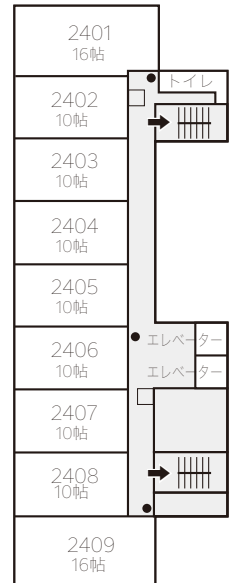

# ユニットピアささやまお部屋案内

## <レイクプラザ>

※レイクプラザ客室は和室です。  
 ※各客室にお風呂はございません。大浴場をご利用ください。

定員：室番末尾1と9は6名様  
 2～8は5名様

非常の際には

- 消火器
- 消火栓
- ← 避難方向

喫煙

**3 F**

喫煙

**4 F**

**2 F**

禁煙

**5 F**

禁煙

**6 F**