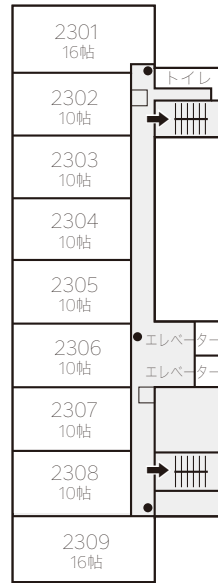

# ユニットピアささやまお部屋案内

## <レイクプラザ>

※レイクプラザ客室は和室です。  
 ※各客室にお風呂はございません。大浴場をご利用ください。

定員：室番末尾1と9は6名様  
 2～8は5名様

非常の際には

- 消火器
- 消火栓
- ← 避難方向

喫煙

**3 F**

喫煙

**4 F**

**2 F**

禁煙

**5 F**

禁煙

**6 F**