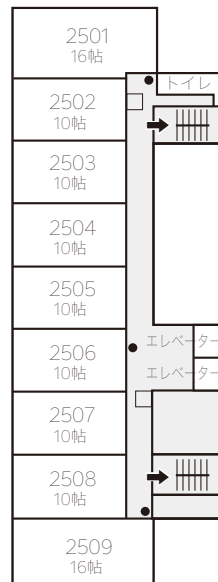

## <レイクプラザ>

※レイクプラザ客室は和室です。  
 ※各客室にお風呂はございません。大浴場をご利用ください。

定員：室番末尾1と9は6名様  
 2～8は5名様

非常の際には

- 消火器
- 消火栓
- ← 避難方向

喫煙

**3 F**

喫煙

**4 F**

**2 F**

禁煙

**5 F**

禁煙

**6 F**