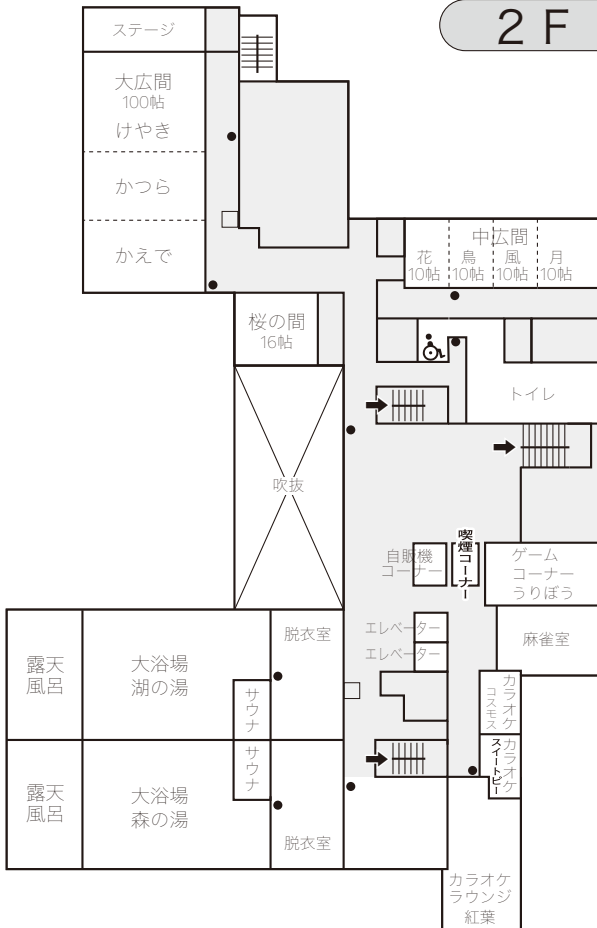

# ユニットピアささやまお部屋案内

## <レイクプラザ>

※レイクプラザ客室は和室です。  
 ※各客室にお風呂はございません。大浴場をご利用ください。

定員：室番末尾1と9は6名様  
 2～8は5名様

非常の際には

- 消火器
- 消火栓
- ← 避難方向

喫煙

**3 F**

喫煙

**4 F**

**2 F**

禁煙

**5 F**

禁煙

**6 F**