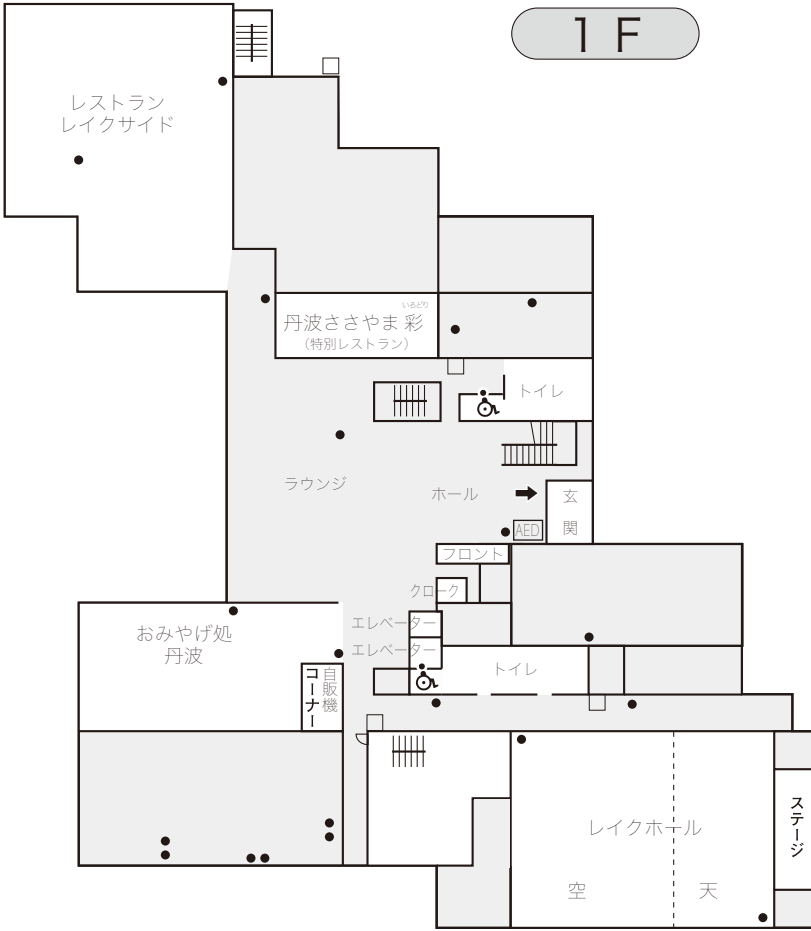

# ユニットピアささやまお部屋案内

## <レイクプラザ>

※レイクプラザ客室は和室です。  
 ※各客室にお風呂はございません。大浴場をご利用ください。

定員：室番末尾1と9は6名様  
 2～8は5名様

非常の際には

- 消火器
- 消火栓
- ← 避難方向

喫煙

**3 F**

喫煙